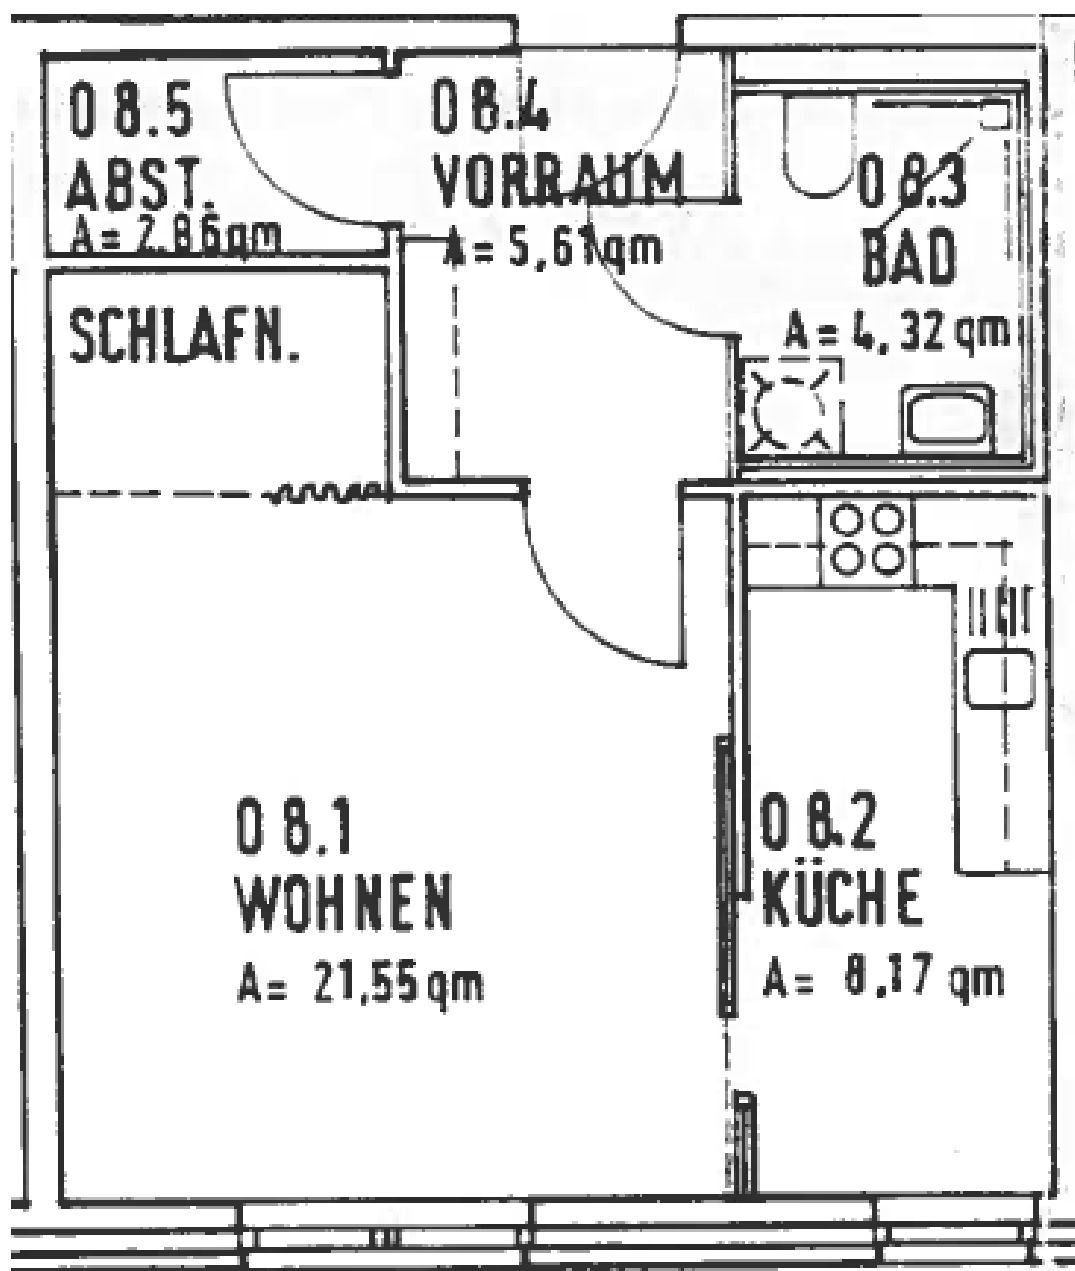

Grundrisse Betreutes Wohnen

Beispiel: Erdgeschoss ca. 42 Quadratmeter

Die Grundrisse sind aus den Wohnungen in:

Rudolf-Breitscheid-Straße 16-18, 19205 Gadebusch

Grundrisse Betreutes Wohnen

Beispiel: Erdgeschoss ca. 42 Quadratmeter

Die Grundrisse sind aus den Wohnungen in:

Rudolf-Breitscheid-Straße 16-18, 19205 Gadebusch

Grundrisse Betreutes Wohnen

Beispiel: Erdgeschoss ca. 60 Quadratmeter

Die Grundrisse sind aus den Wohnungen in:

Rudolf-Breitscheid-Straße 16-18, 19205 Gadebusch