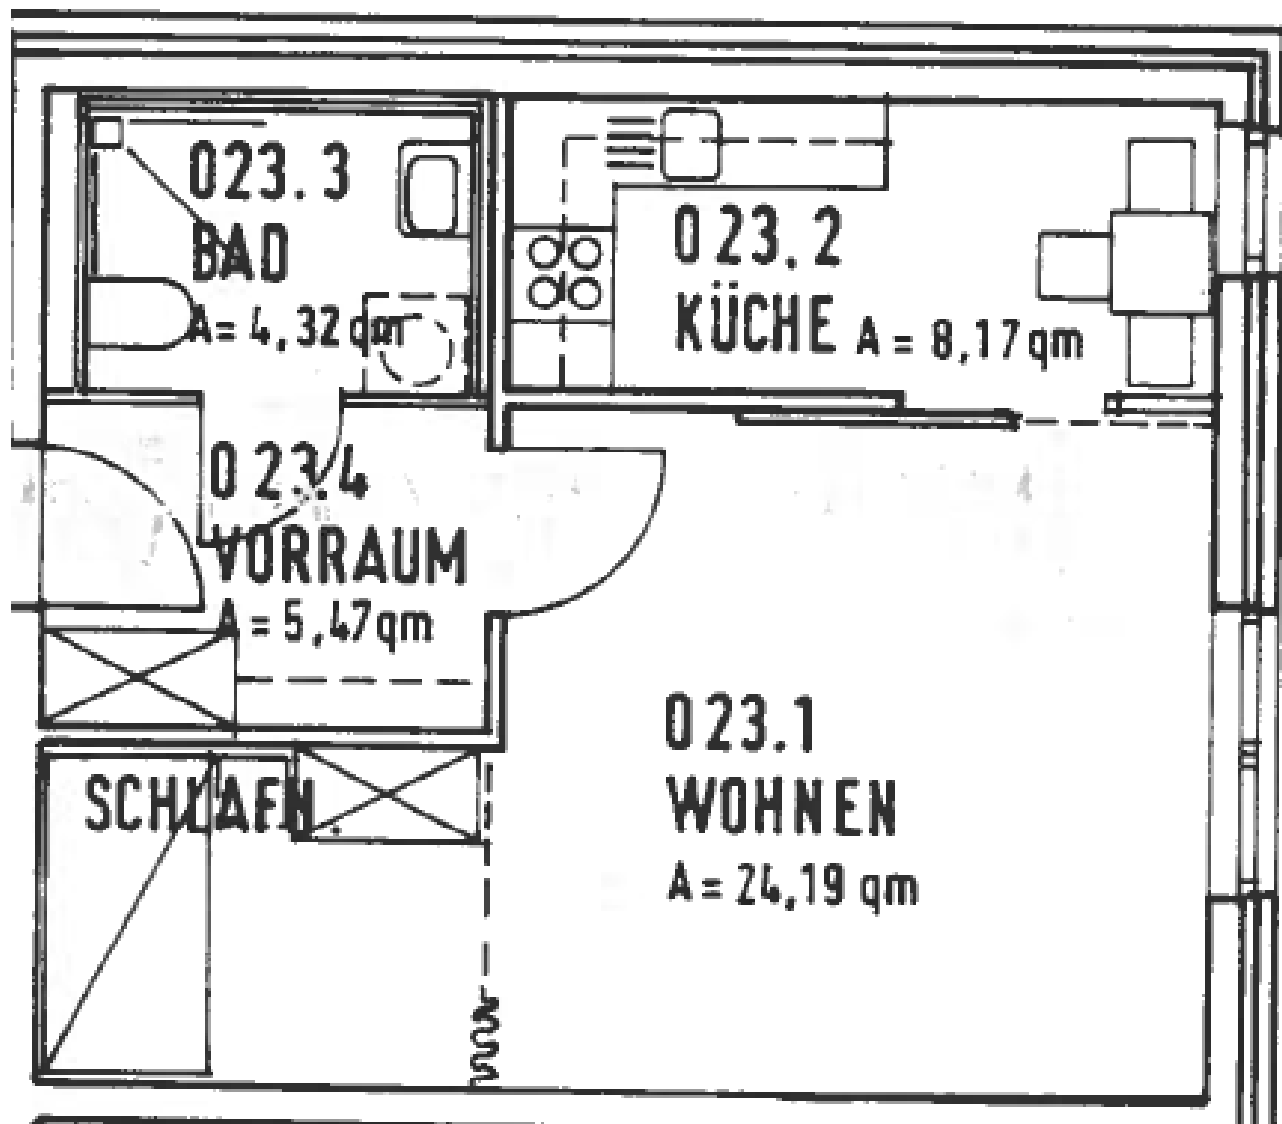

Grundrisse Betreutes Wohnen

Beispiel: Erdgeschoss ca. 42 Quadratmeter

Die Grundrisse sind aus den Wohnungen in:

Rudolf-Breitscheid-Straße 16-18, 19205 Gadebusch

Grundrisse Betreutes Wohnen

Beispiel: Erdgeschoss ca. 42 Quadratmeter

Die Grundrisse sind aus den Wohnungen in:

Rudolf-Breitscheid-Straße 16-18, 19205 Gadebusch

Grundrisse Betreutes Wohnen

Beispiel: Erdgeschoss ca. 60 Quadratmeter

Die Grundrisse sind aus den Wohnungen in:

Rudolf-Breitscheid-Straße 16-18, 19205 Gadebusch